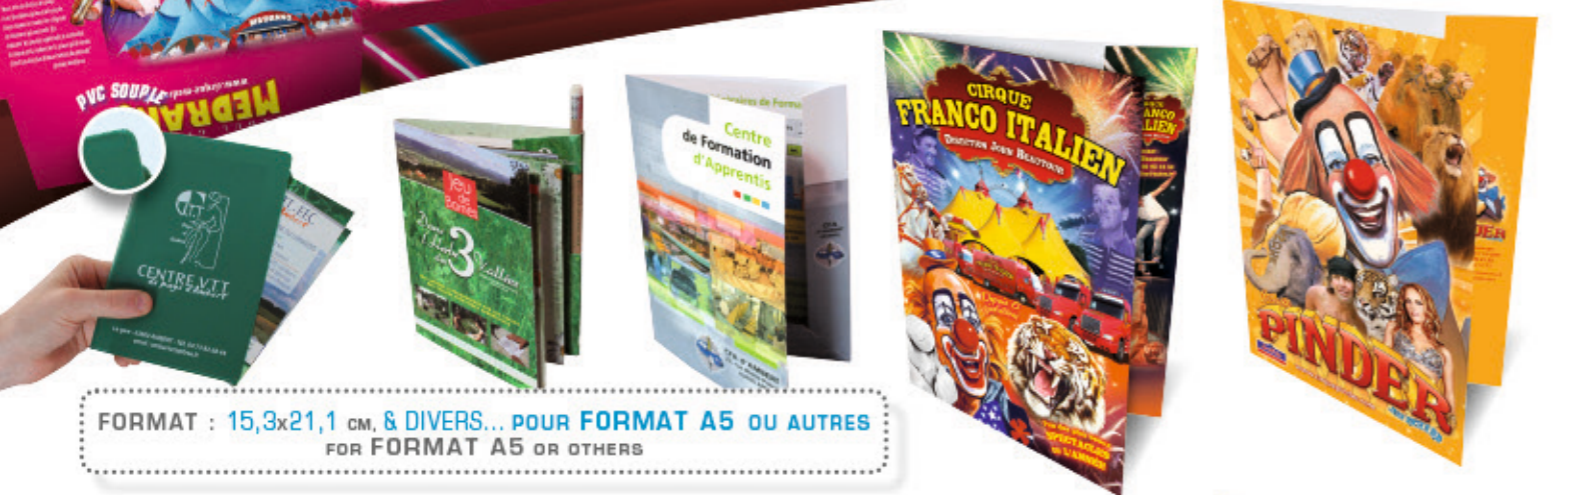

ENVELOPPES C5 ENVELOPPES C5
FORMAT : 22,9x16,2cm

ENVELOPPES C4 ENVELOPPES C4
FORMAT : 32,4x22,9cm

SERVICE PLUS !

- Confiez-nous l'impression et l'adressage de vos enveloppes, grâce à nos solutions spécialement adaptées nous pouvons assurer pour votre compte la diffusion selon vos fichiers de prospects.
- Entrust the printing and addressing your envelopes, due to our solutions specially adapted, we can provide for your account the diffusion according to your files.